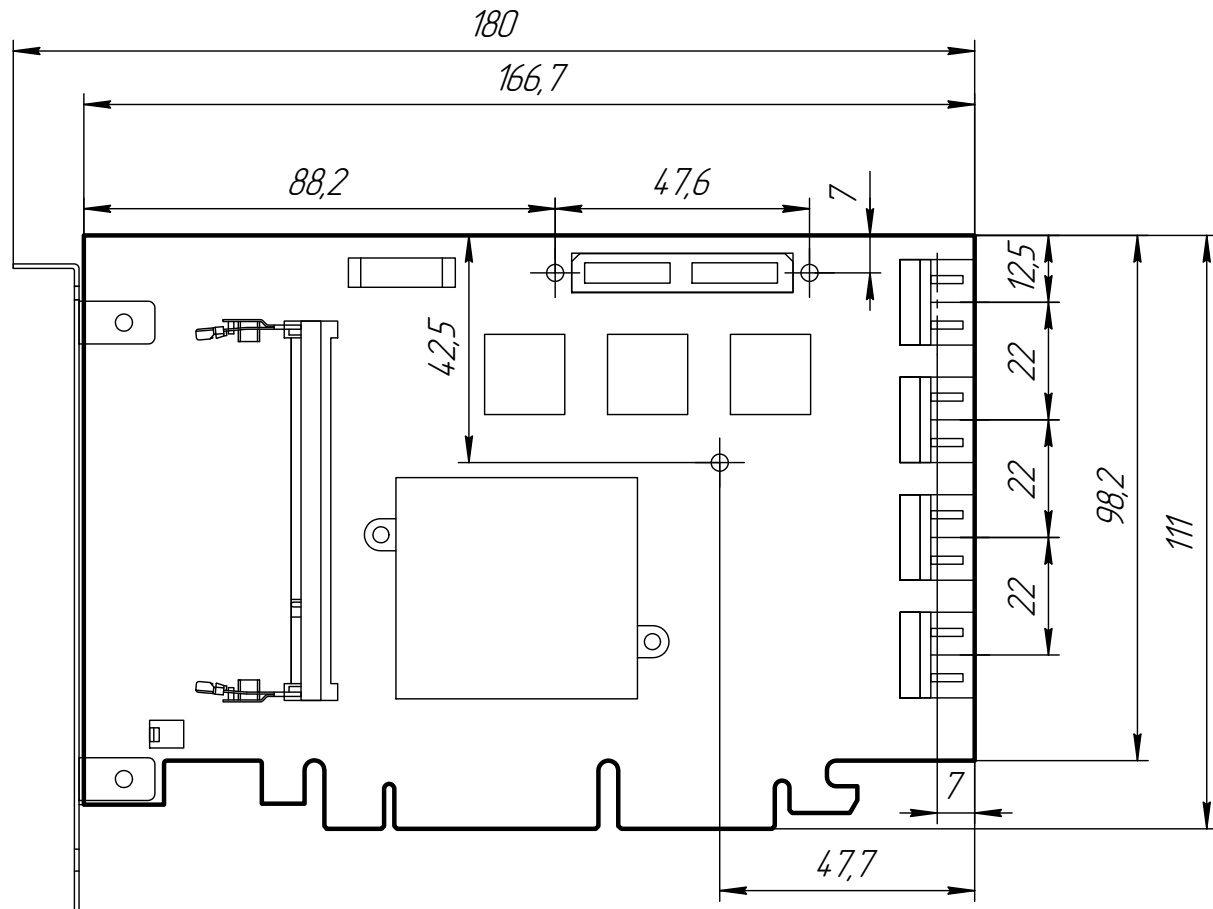

МСКЮ.467300.001 ГЧ

Перв. примен.

Строч. №

Подп. и дата

Изм. №

Подп. и дата

Изм. №

					МСКЮ.467300.001 ГЧ		
					Модуль PCIe-RAID-8L REV.01 Габаритный чертёж		
Изм.	Лист	№ докум.	Подп.	Дата	Лит.	Масса	Масштаб
Разраб.		Измам И. В.		2/15/12			1:1
Проб.		Измам И. В.		2/15/12			
Т.контр.		Елгин П. И.		2/15/12	Лист	Листов	1
Н.контр.		Щурилов Е. В.		2/15/12	ООО "НОВОМАР"		
Утв.		Буца Т. В.		2/15/12			
					Копировал		Формат А3