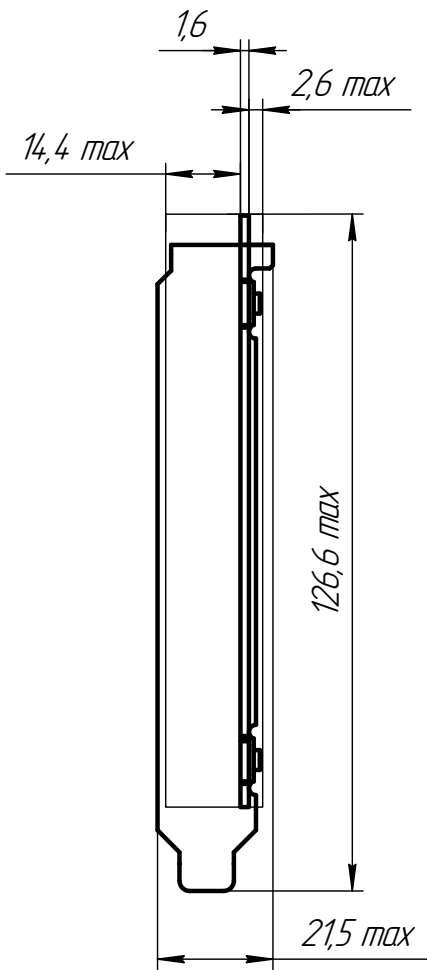

МСКЮ.467300.001 ГЧ

Перв. примен.

Строч. №

Подп. и дата

Изм. №

Подп. и дата

Изм. №

					МСКЮ.467300.001 ГЧ		
					Модуль PCIe-RAID-8L REV.01 Габаритный чертёж		
Изм.	Лист	№ докум.	Подп.	Дата	Лит.	Масса	Масштаб
Разраб.		Измам И. В.		2/15/12			1:1
Проб.		Измам И. В.		2/15/12			
Т.контр.		Елгин П. И.		2/15/12	Лист	Листов	1
Н.контр.		Щурилов Е. В.		2/15/12	ООО "НОВОМАР"		
Утв.		Буца Т. В.		2/15/12			
					Копировал		Формат А3