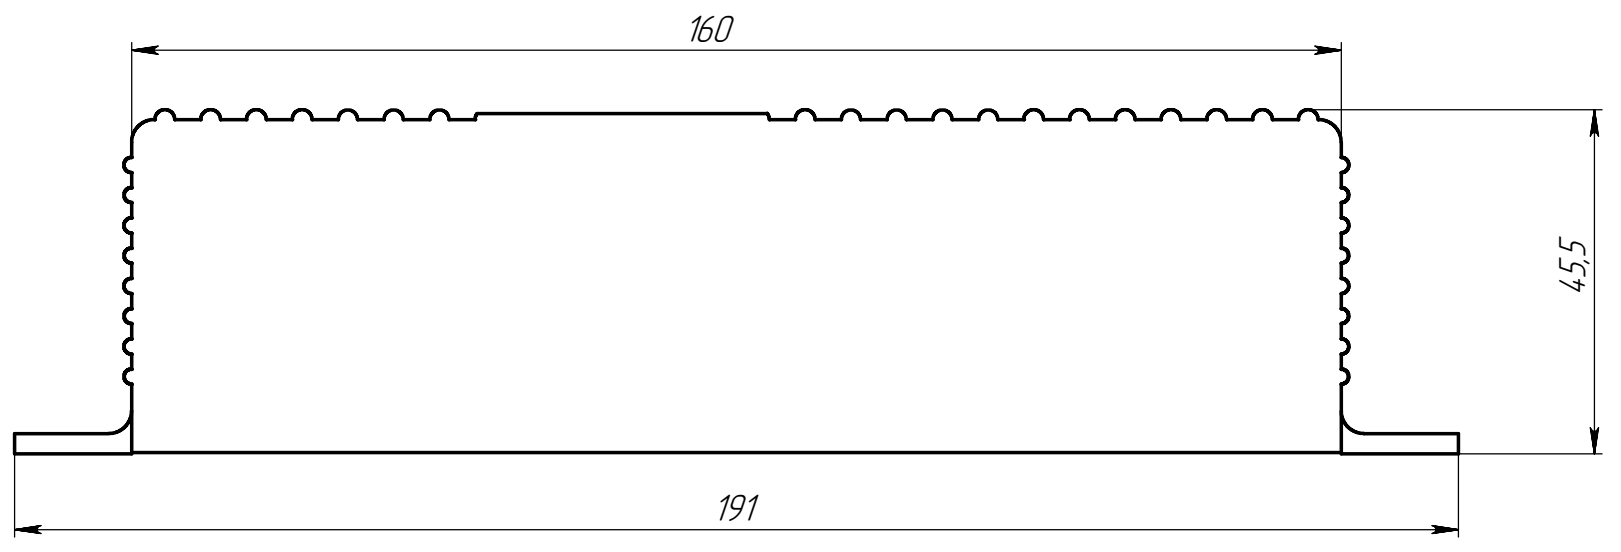

Изм.	Лист	№ докум.	Подп.	Дата
Разраб.				
Пров.				
Т. контр.				
Н. контр.				
Утв.				

МСКЮ.468351.003 ГЧ

Модуль  
LAN(USB)-ARINC429UDXX  
габаритный чертёж

Лит.	Масса	Масштаб
		1:1
Лист 1	Листов 1	