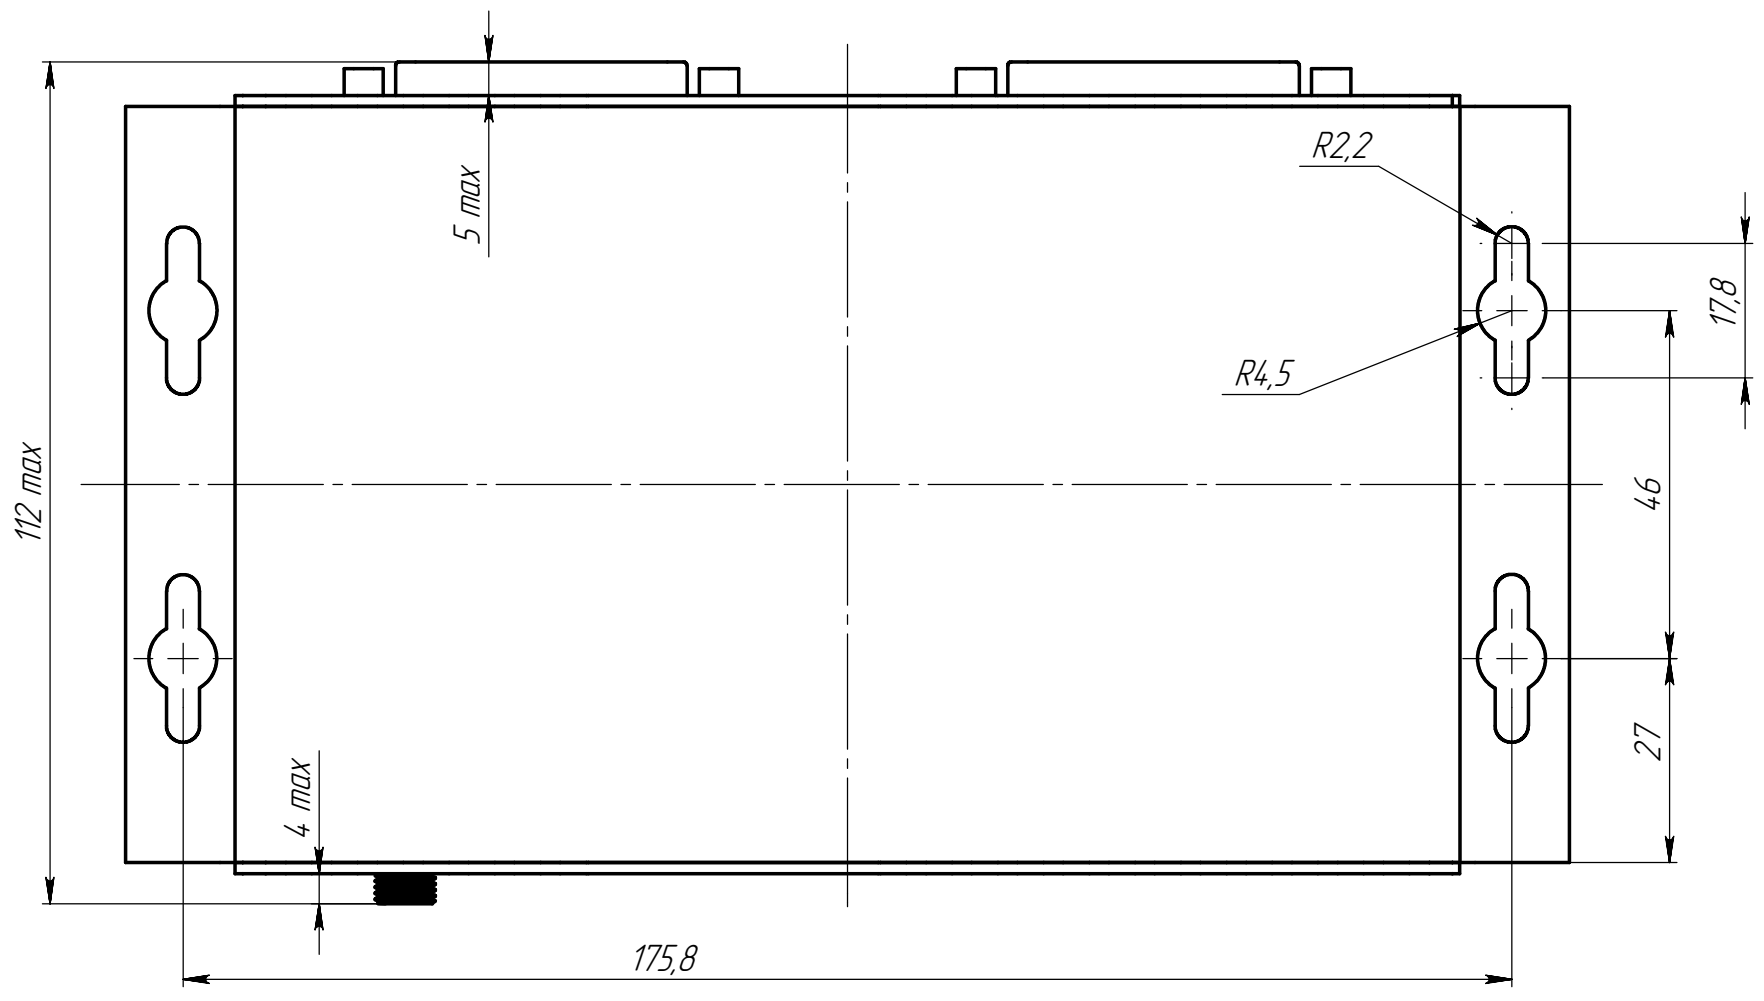

Изм.	Лист	№ докум.	Подп.	Дата
Разраб.				
Пров.				
Т. контр.				
Н. контр.				
Утв.				

МСКЮ.468351.003 ГЧ

Модуль  
LAN(USB)-ARINC429UDXX  
габаритный чертёж

Лит.	Масса	Масштаб
		1:1
Лист 1	Листов 1	