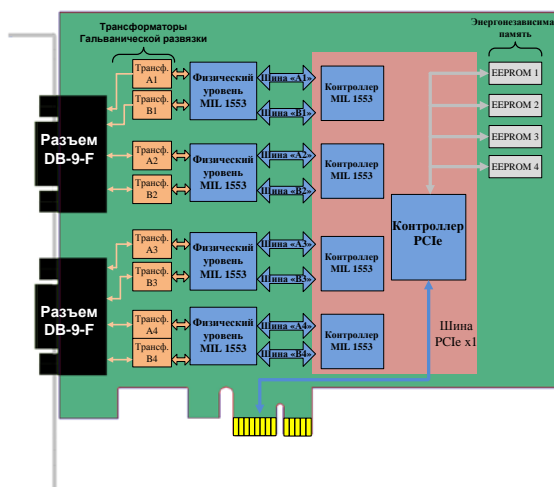

Структура модуля

Технические характеристики

Параметр	Минимальное значение	Типовое значение	Максимальное значение	Единицы измерения
ПАРАМЕТРЫ ПИТАНИЯ				
Напряжение: +3.3 В	3.15	3.3	3.45	В
Ток потребления +3.3 В		0,28		А
Пауза, нет передачи в МК			2.05	А
Передача 100% времени				
ТЕМПЕРАТУРНЫЙ ДИАПАЗОН				
Рабочая температура	минус 40		+70	°С
Температура хранения	минус 55		+85	°С
Масса	100			граммов
Габаритные размеры Ш*Д*В	136.4 x 126.6 x 21.5			мм