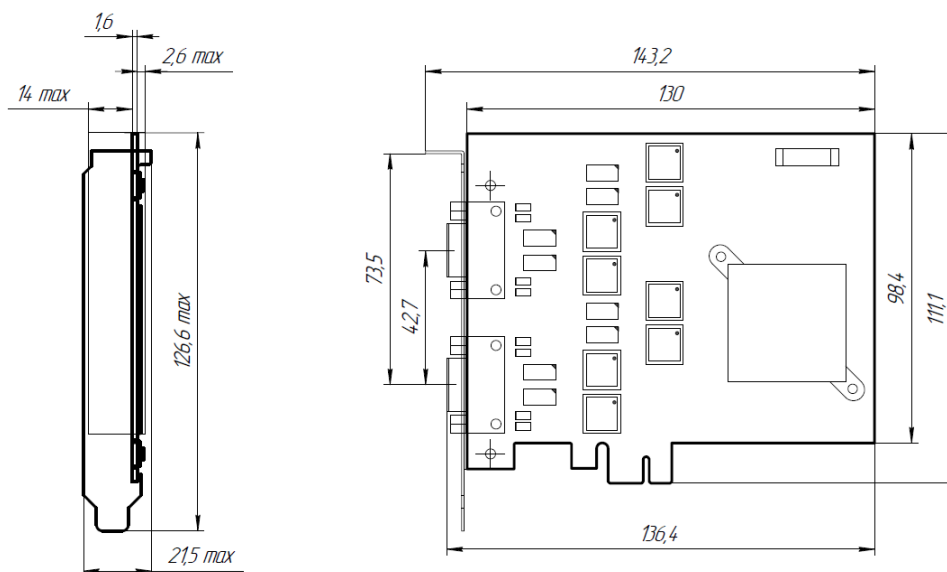

Среда разработки: «Конфигуратор сети МКИО»;

Структура модуля

Технические характеристики

Параметр	Минимальное значение	Типовое значение	Максимальное значение	Единицы измерения
ПАРАМЕТРЫ ПИТАНИЯ				
Напряжение: +3.3 В	3.15	3.3	3.45	В
Ток потребления +3.3 В		0,28		А
Пауза, нет передачи в МК			2.05	А
Передача 100% времени				
ТЕМПЕРАТУРНЫЙ ДИАПАЗОН				
Рабочая температура	минус 40		+70	°С
Температура хранения	минус 55		+85	°С
Масса	100			граммов
Габаритные размеры Ш*Д*В	136.4 x 126.6 x 21.5			мм

Габаритные размеры

Все размеры указаны в миллиметрах.