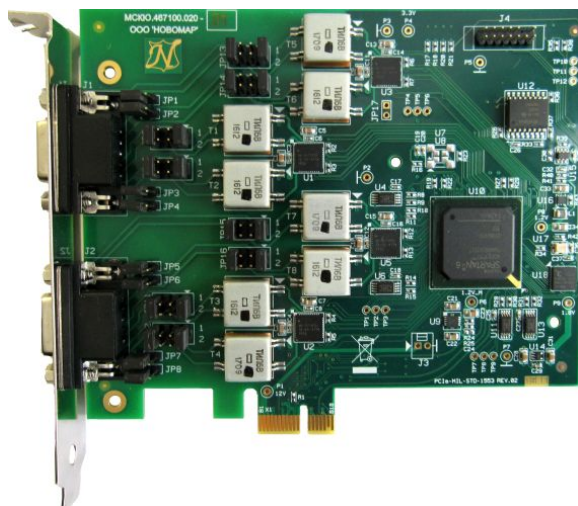

«PCIe-1553UD4»

Модуль четырёх резервированных мультиплексных каналов
ГОСТ Р 52070-2003 (MIL-STD-1553B)
МСКЮ.467100.020-01

“PCIe-1553UD4” – модуль четырех резервированных мультиплексных каналов информационного обмена (МКИО) в конструктивном исполнении PCI Express Standard height, half length card x1.

Режимы работы модуля:

- **КШ** - контроллер шины;
- **ОУ** - оконечное устройство;
- **МШ** - адресный и безадресный монитор шины.

Контроллеры МКИО модуля “PCIe-1553UD4” выполняют операции с минимальной нагрузкой на центральный процессор системы.

Передача данных в память ПК в режиме DMA.

Программирование алгоритма функционирования режимов работы выполняется в соответствии с требованиями ГОСТ Р 52070-2003.

Модуль удовлетворяет требованиям тест плана проверки: