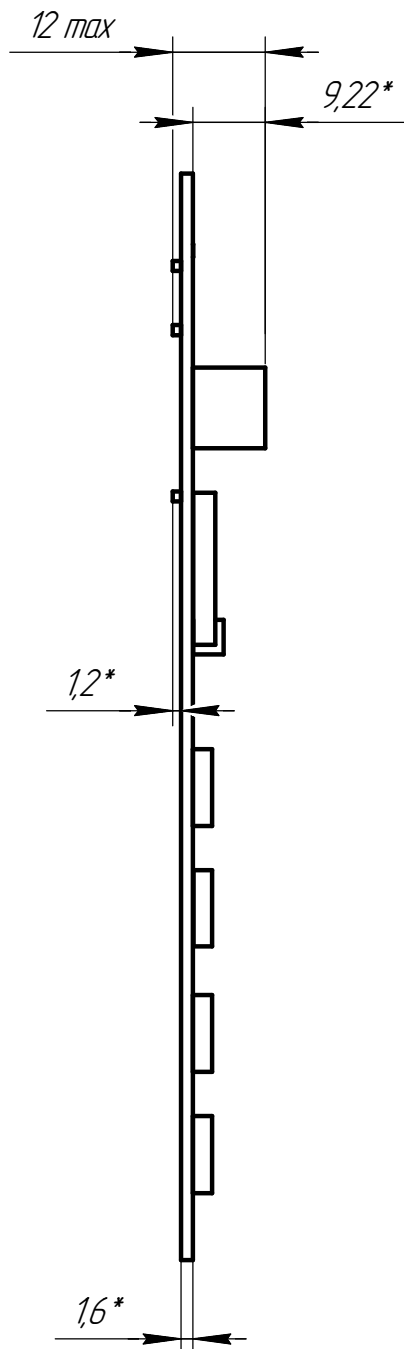

МСКЮ.467100.026ГЧ

Перв. примен.
МСКЮ.467100.026

Справ. №

Подп. и дата

Изм. № дораб.

Взам. инв. №

Подп. и дата

Изм. № подл.

1 *Размеры для справок.

Идентификатор документа на электронном носителе МСКЮ.467100.026ГЧ.pdf

				МСКЮ.467100.026ГЧ			
Изм.	Лист	№ докум.	Подп.	Дата	Лит.	Масса	Масштаб
Разраб.		Колокольцова В.С.		25.04.2021		0,086	1:1
Пров.		Измам И.В.		27.04.2021			
Т.контр.		Шумилов Е.В.		27.04.2021	Лист	Листов	1
Н.контр.		Шумилов Е.В.		27.04.2021	ООО «НОВОМАР»		
Утв.		Демуря С.Д.		27.04.2021			

Копировал

Формат А3